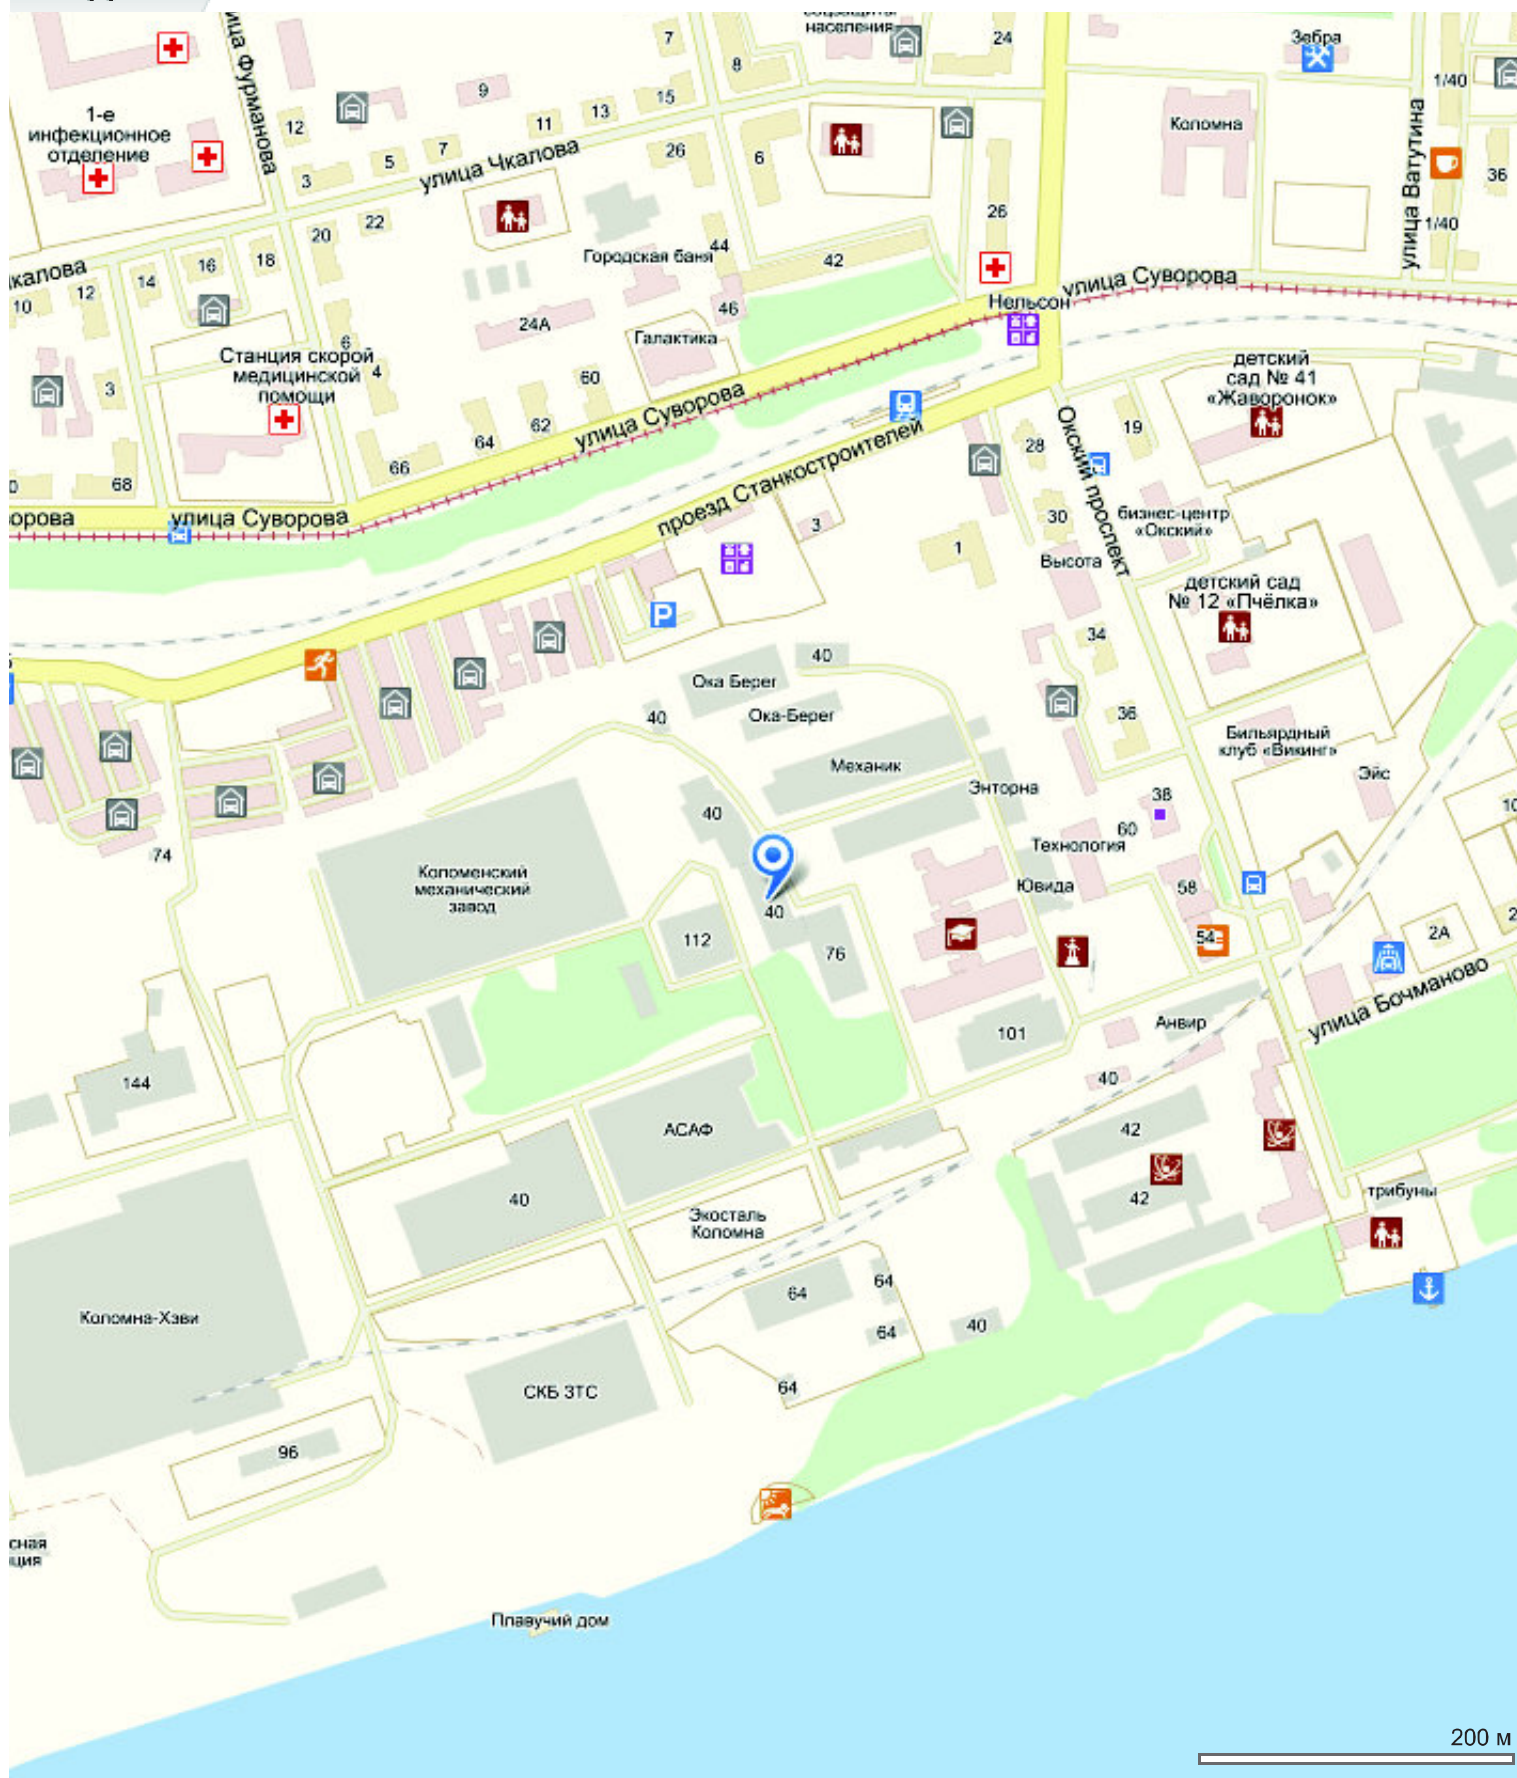

Добраться до ООО "АПРОДИТ" можно из Москвы по железной дороге Казанского направления до станции Голутвин. Далее пешком 1.7 км по улице Окский проспект. Не доходя до реки Оки 300 м, поворот направо (около магазина Анвир). Через 300м выбрать третий поворот направо. Через 100 м слева будет двухэтажное здание, в котором находится ООО "АПРОДИТ".

ООО "АПРОДИТ"

Добраться до ООО "АПРОДИТ" можно из Москвы по железной дороге Казанского направления до станции Голутвин. Далее пешком 1.7 км по улице Окский проспект. Не доходя до реки Оки 300 м, поворот направо (около магазина Анвир). Через 300м выбрать третий поворот направо. Через 100 м слева будет двухэтажное здание, в котором находится ООО "АПРОДИТ".